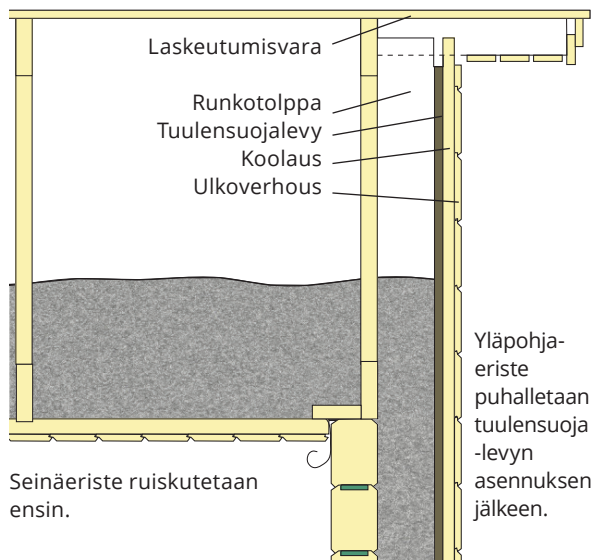

ERISTE HIRSISEINÄN SISÄPUOLELLA

ERISTE HIRSISEINÄN ULKOPUOLELLA

Yläpohja

Pääty/hirsiseinä

- ① Ekovilla X5 ilmansulku
- ② Ekovilla-eriste
- ③ Tuulensuojalevy 12 mm
- ④ Tiivistekaista

► Tiivistä mahdolliset läpimenot huolellisesti Ekovilla X läpivienneillä.