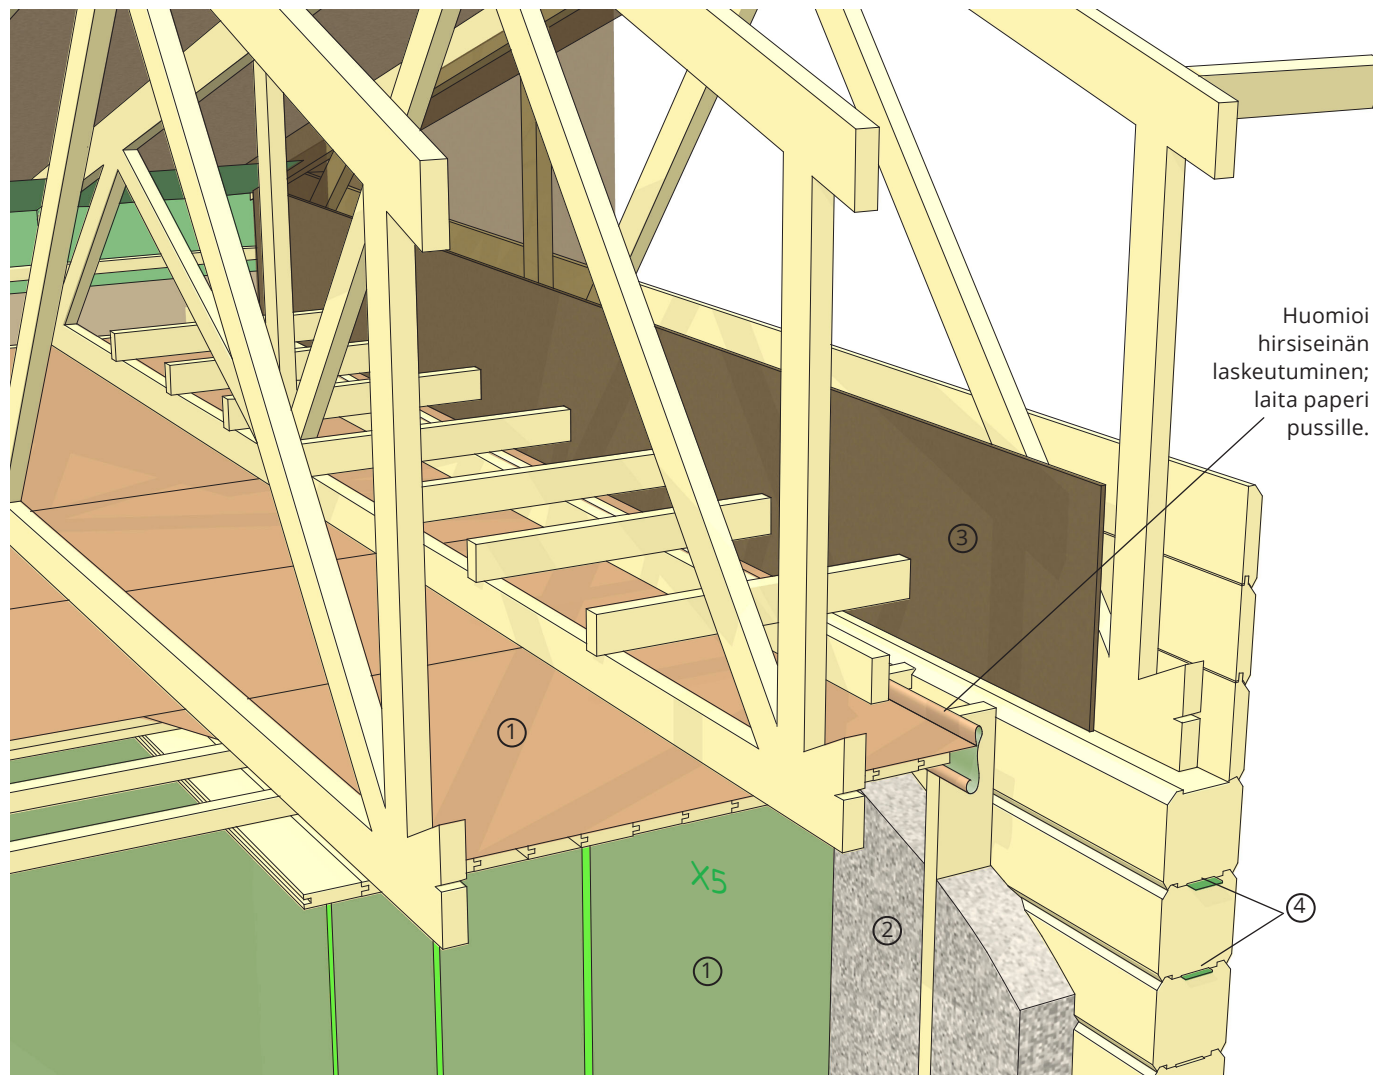

ERISTE HIRSISEINÄN SISÄPUOLELLA

ERISTE HIRSISEINÄN ULKOPUOLELLA

Yläpohja

Pääty/hirsiseinä

- ① Ekovilla X5 ilmansulku
- ② Ekovilla-eriste
- ③ Tuulensuojalevy 12 mm
- ④ Tiivistekaista

► Tiivistä mahdolliset läpimenot huolellisesti Ekovilla X läpivienneillä.